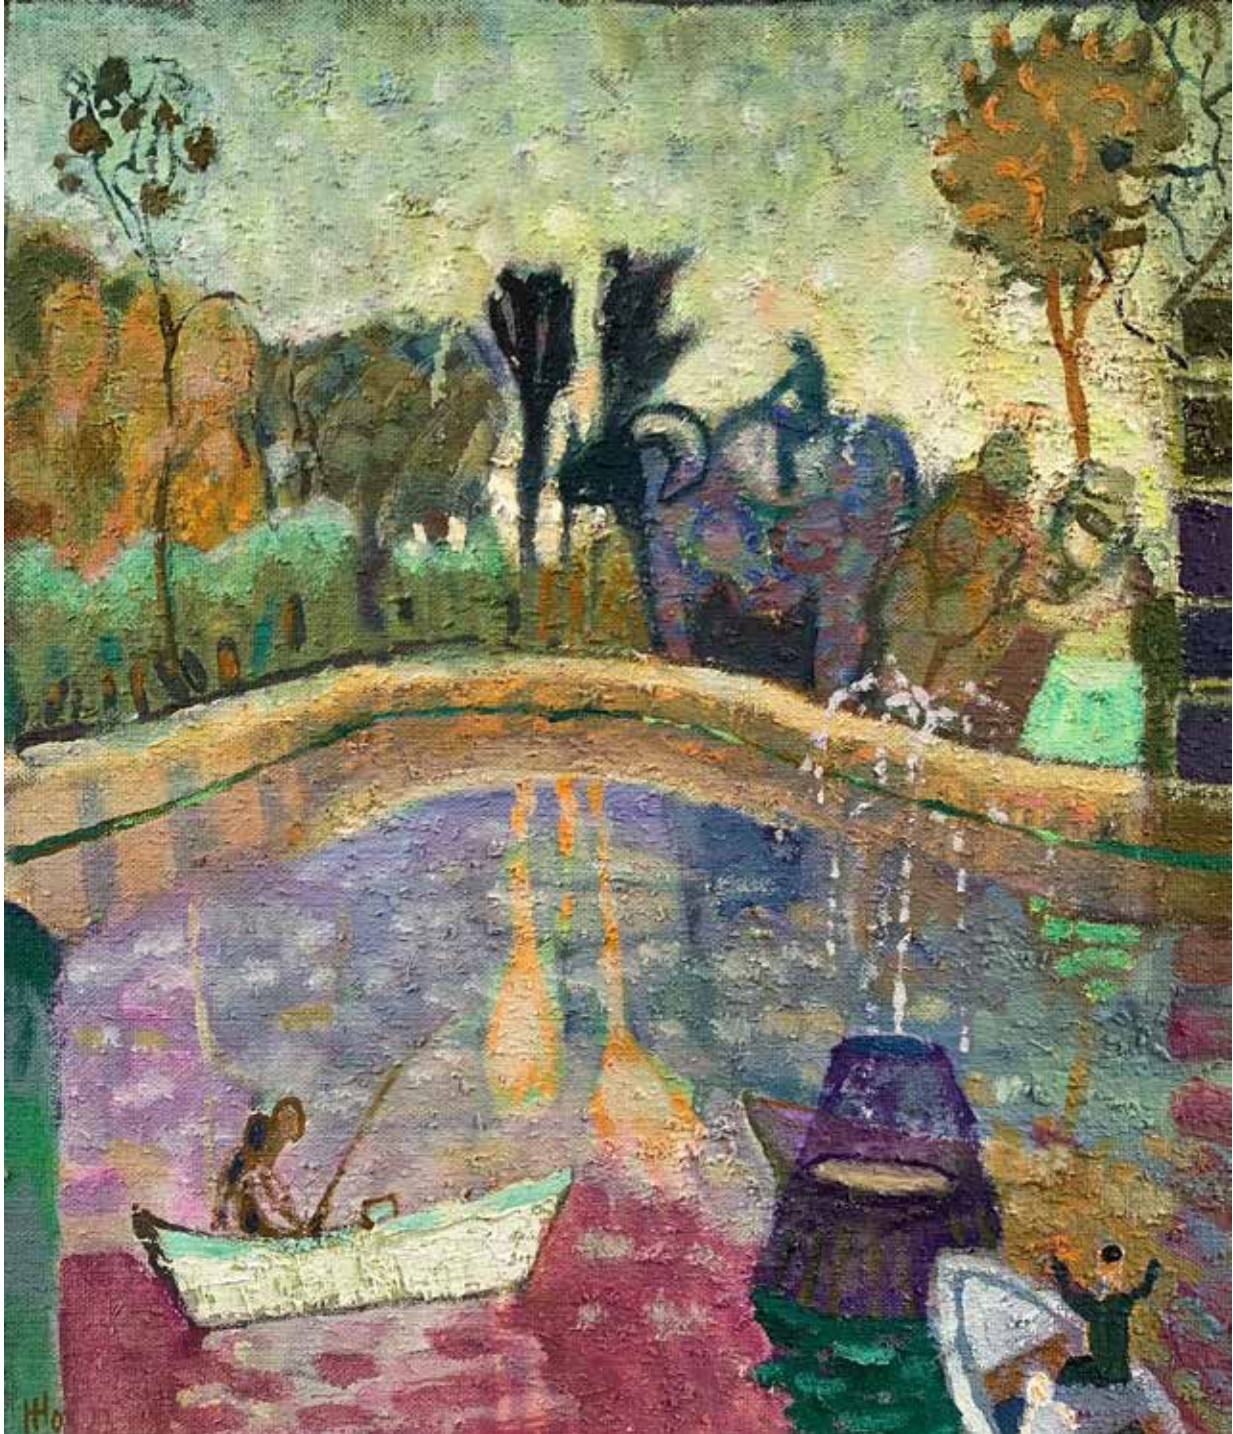

Aus der Sammlung Linde und Michael de Maizière

Malerei | Grafik | Plastik

14.7. – 8.9.2024

Holm Heinke, Der Dorfteich, 2018

H. Metzkes | H. Heinke | L. Böhme | M. Zoller | M. Böttcher | J. Böttcher | E. Fuhr | R. Händler
D. Goltzsche | M. Hegewald | H. Vent | M. Schubert | B. Putbrese | W. Libuda | Ch. E. Pauly
S. Curio | H. Schimansky | H. Brosch | Ch. Perthen | K. Hack | F. Schwarzbach | S. Grzimek
R. Metzkes | E. Pansowová | W. Stötzer | S. Hagen | M. Fahl | H. Scheib | M. de Maizière